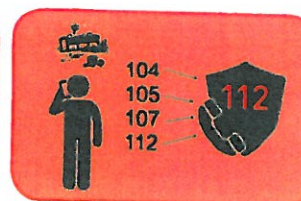

A SEGÉLYHÍVÓSZÁM
NEM JÁTÉK!

AKI SZÁNDÉKOSAN,
RENDELTETÉSTŐL ELTÉRŐ CÉLBŐL HÍVJA A

112

SEGÉLYHÍVÓSZÁMOT
SZABÁLYSÉRTÉST KÖVET EL!

CSAK VÉSZHELYZETBEN HÍVJA!

- BALESET
- TÚZESET
- BŰNCSELEKMÉNY
- ÉLETVESZÉLY
- KATASZTRÓFA

112-ES SEGÉLYHÍVÓSZÁMON TÖRTÉNŐ
BEJELENTÉSKOR AMIT EL KELL MONDANI:

- BEJELENTŐ NEVE
- ESEMÉNY PONTOS CÍME, HELYSZÍNE
- MI TÖRTÉNT, MIT LÁT
- VAN-E SÉRÜLT